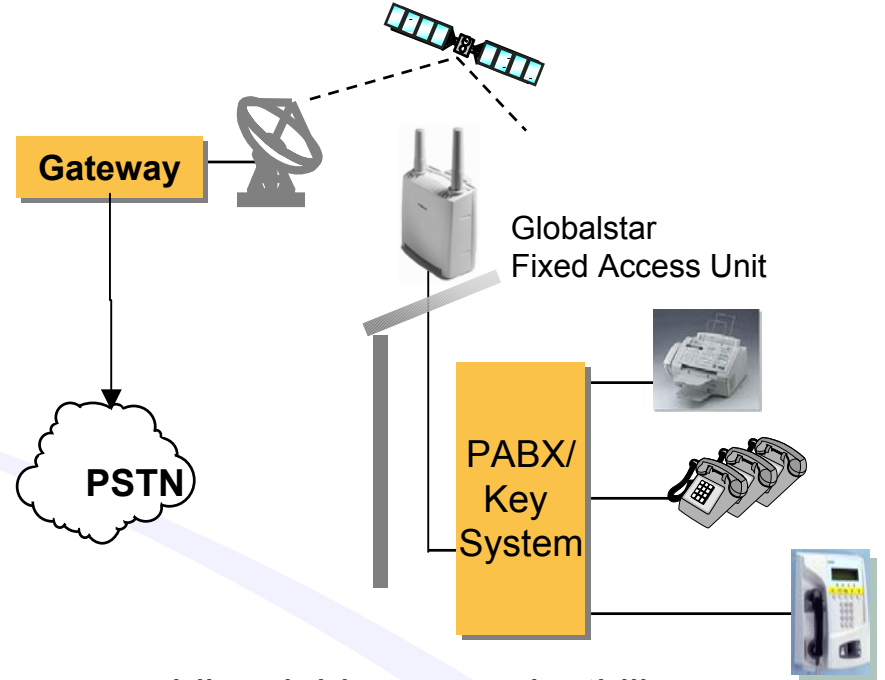

Bina İçi Telefonlar için Harici Anten Ünitesi

Kullanıcı kısmı

Globalstar sabit anten ünitesi

● Globalstar Anten Ünitesi (FAU - Fixed Access Unit)

- ofis içi kullanımlarda
- ücra bölgelerdeki yaşam ve iş alanlarında kolay iletişim için tasarlanmıştır

ERICSSON

- FAU gökyüzünü görebilecek bir yere yerleştirilir
- Analog ev veya ofis telefonuna bağlanır
- Standart analog hat bağlantısıyla herhangi bir PABX veya santrale takılabilir
- Kullanıcı, Globalstar uydu ağı ile **dünyanın her yerine** ulaşabilir.

Globalstar

Sınırsız Dünya, Sınırsız İletişim

Globalstar Ankesörlü Telefon

Anten Ünitesi

Kablo

Adaptör
220/12V

Güç
Kaynağı

Adaptör
220/48V